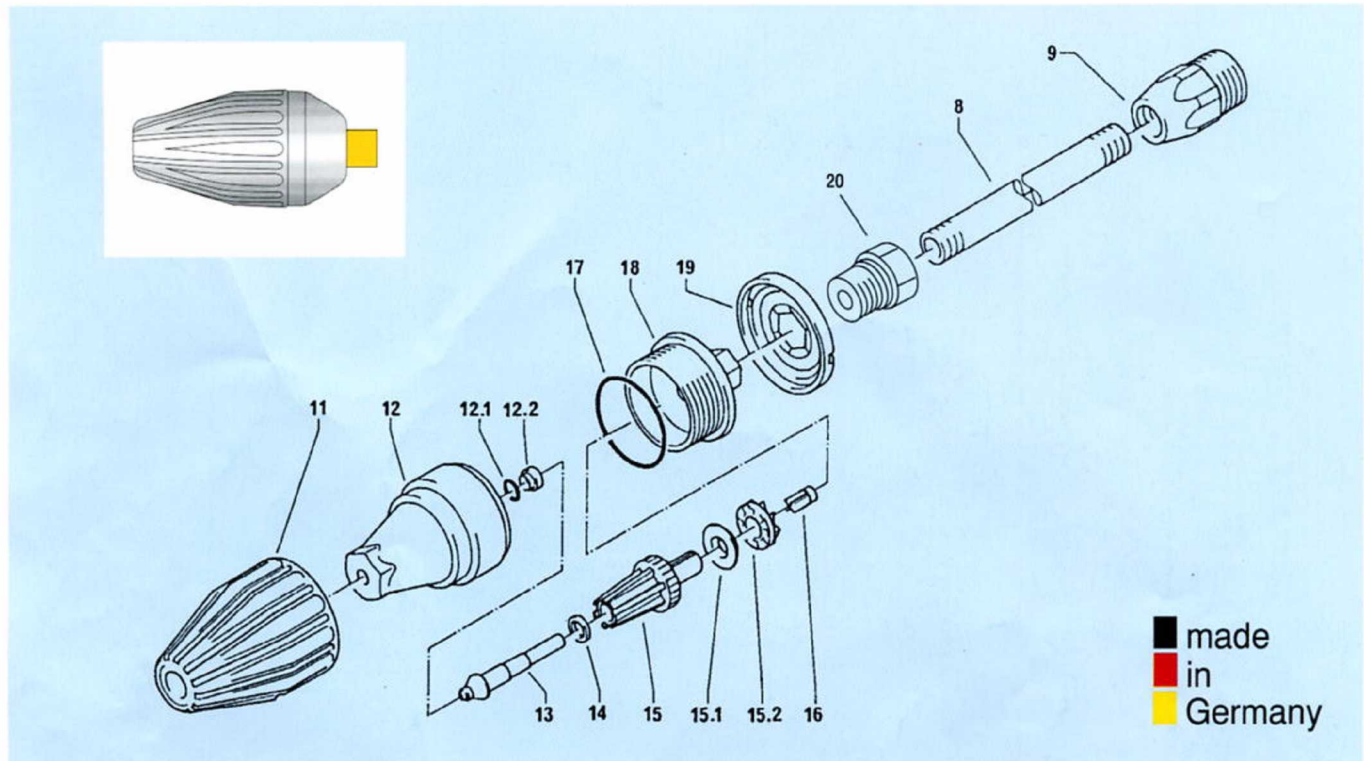

made
in
Germany

Turbokiller

Item No. Lfd. Nr.	Code Best.-Nr.	Düse	Bezeichnung	Description
8	41527		Rohr 400 mm M 12 x 1 AG	Pipe 400 mm M 12 x 1 outside thread
9	13363		ST 30 Nippel M 22 AG x M 12 x 1 IG ISK	ST 30 Nipple M 22 outs. thread x M 12 x 1 ins. thread ISK
11	41528		Sprühkörperschutz (schwarz)	Spray head protector (black)
12	41529		Sprühkörper	Spray head
12.1	41521		O - Ring 6,88 x 1,68	O - Ring 6.88 x 1.68
12.2	41522		Sitz	Seat
13	415325	035	Düse Turbokiller	Turbo killer nozzle
13.1	41532 1	045	Düse Turbokiller	Turbo killer nozzle
13.2	41532	055	Düse Turbokiller	Turbo killer nozzle
13.3	41532 2	07	Düse Turbokiller	Turbo killer nozzle
13.4	41537	08	Düse Turbokiller	Turbo killer nozzle
13.5	41532 3	09	Düse Turbokiller	Turbo killer nozzle
13.6	41532 4	10	Düse Turbokiller	Turbo killer nozzle
14	41533		Ring	ring
15	41534		Rotor	rotor
15.1	41535		Scheibe	washer
15.2	41536		Rotorscheibe	rotor washer
16	41524		Stabilisator	Stabilizer
17	41538		O - Ring 41 x 1,78 neu, (40 x 1,5 alt)	O - Ring 41 x 1,78
18	41539		Deckel 1/4" IG	Cover 1/4" inside thread
19	41541	035	Deckelschutz Turbokiller weiß	Turbo killer cover protector white
19.1	41540 5	045	Deckelschutz Turbokiller gelb	Turbo killer cover protector yellow
19.2	41540	055	Deckelschutz Turbokiller schwarz	Turbo killer cover protector black
19.3	41540 6	07	Deckelschutz Turbokiller blau	Turbo killer cover protector blue
19.4	41540 7	08	Deckelschutz Turbokiller rot	Turbo killer cover protector red
19.5	41540 8	09	Deckelschutz Turbokiller grün	Turbo killer cover protector green
19.6	41540 9	10	Deckelschutz Turbokiller braun	Turbo killer cover protector brown
20	12022		Adapter 1/4" AG x M 12 x 1 IG	Adapter 1/4" outside thread x M 12 inside thread
	410977	035	Reparatursatz	Repair set
	41097 6	045	Reparatursatz	Repair set
	41097 1	055	Reparatursatz	Repair set consisting of
	41097 2	07	Reparatursatz	Repair set 12.1, 12.2, 13, 14,
	41097 3	08	Reparatursatz	Repair set 15, 15.1, 15.2, 16
	41097 4	09	Reparatursatz	Repair set
	41097 5	10	Reparatursatz	Repair set