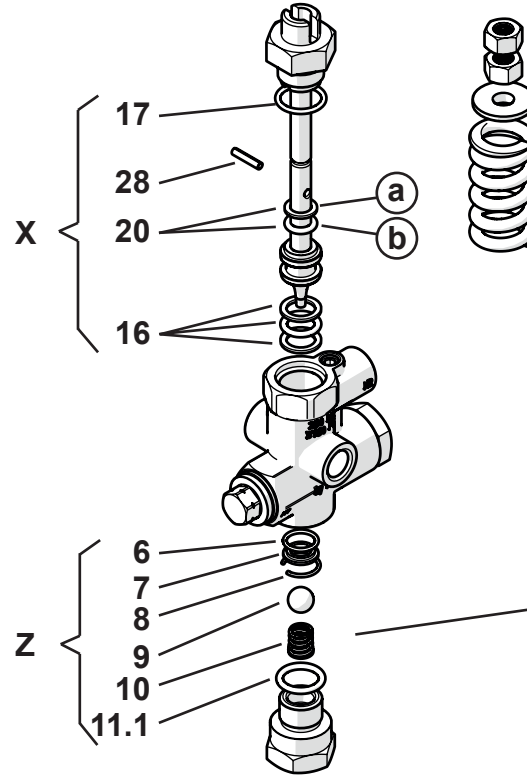

# Reparatursatz Sicherheitsventil S 200

## Repair kit Savetyvalve S 200

**X : Reparatursatz Steuerkolben**  
Repair kit regulation piston

**Z : Reparatursatz Bypass**  
Repair kit bypass

**Bestehend aus / consisting of:**

X : je 1x Pos.16, Pos.17, Pos.20, Pos.28

Z : je 1x Pos.6, Pos.7, Pos.8, Pos.9,  
Pos.10, Pos.11.1

**kränzle**<sup>®</sup>

Original Ersatzteil - original spare part