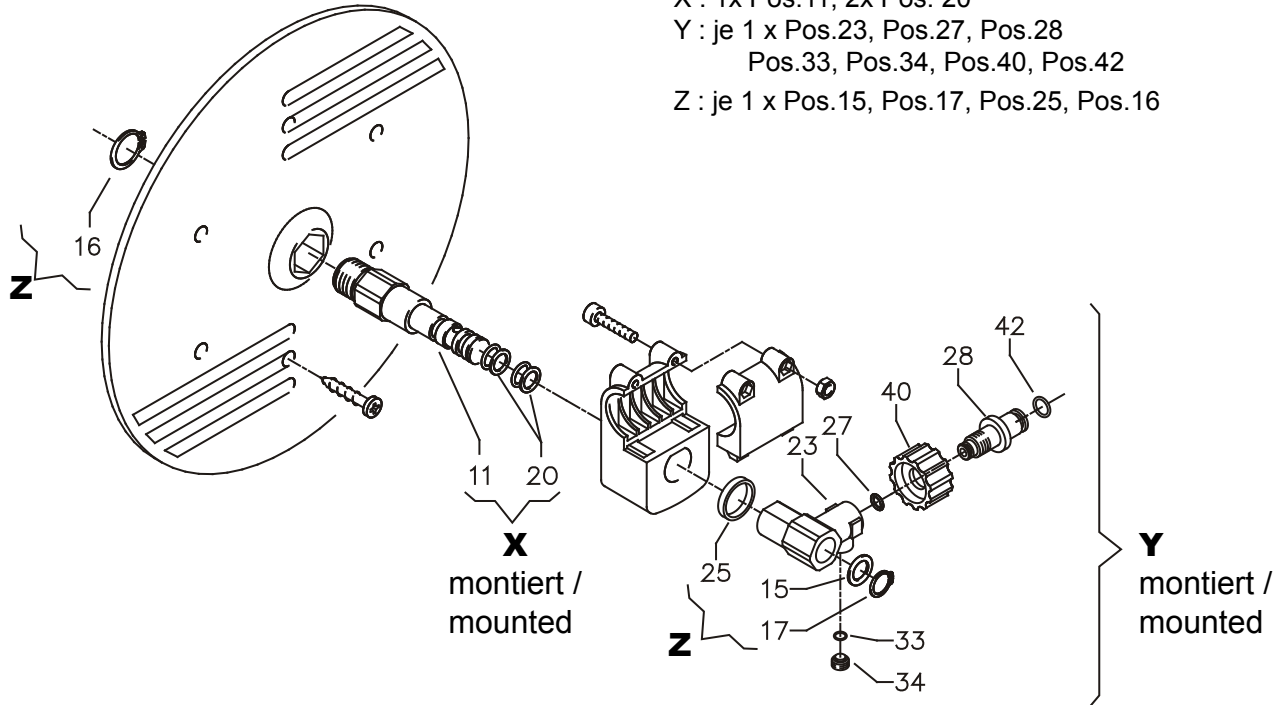

## Reparatursatz Drehgelenk Schlauchtrommel Valve repair kit swivel hose drum

Bestehend aus / consisting of:

X : 1x Pos.11, 2x Pos. 20

Y : je 1 x Pos.23, Pos.27, Pos.28

Pos.33, Pos.34, Pos.40, Pos.42

Z : je 1 x Pos.15, Pos.17, Pos.25, Pos.16

**kränzle**<sup>®</sup>

Original Ersatzteil - original spare part