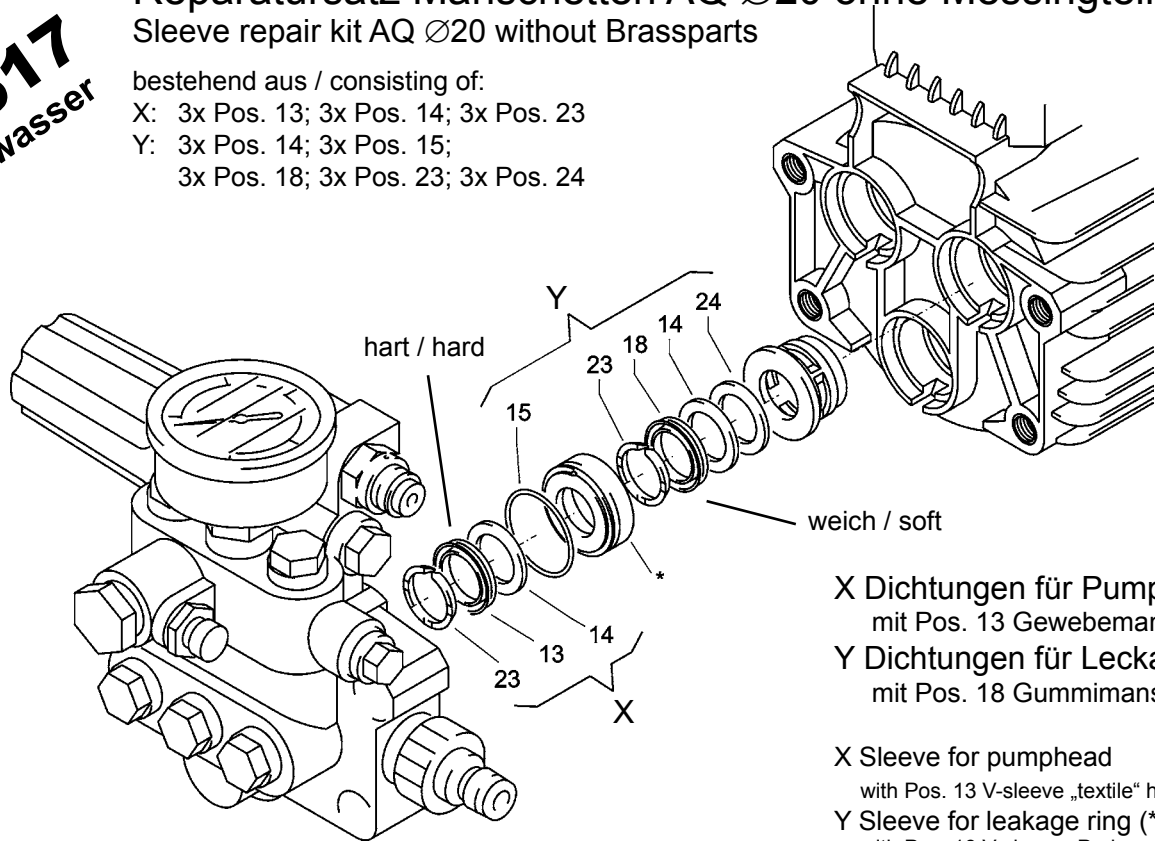

Best.-Nr.
Order-Nr.
40.517
Heißwasser

Reparatursatz Manschetten AQ Ø20 ohne Messingteile Sleeve repair kit AQ Ø20 without Brassparts

bestehend aus / consisting of:

X: 3x Pos. 13; 3x Pos. 14; 3x Pos. 23

Y: 3x Pos. 14; 3x Pos. 15;

3x Pos. 18; 3x Pos. 23; 3x Pos. 24

X Dichtungen für Pumpenkopf
mit Pos. 13 Gewebemanschette hart

Y Dichtungen für Leckagering (*)
mit Pos. 18 Gummimanschette weich

X Sleeve for pumphead
with Pos. 13 V-sleeve „textile“ hard

Y Sleeve for leakage ring (*)
with Pos. 18 V-sleeve „Perbunan“ soft

kränzle[®]

Original Ersatzteil - original spare part