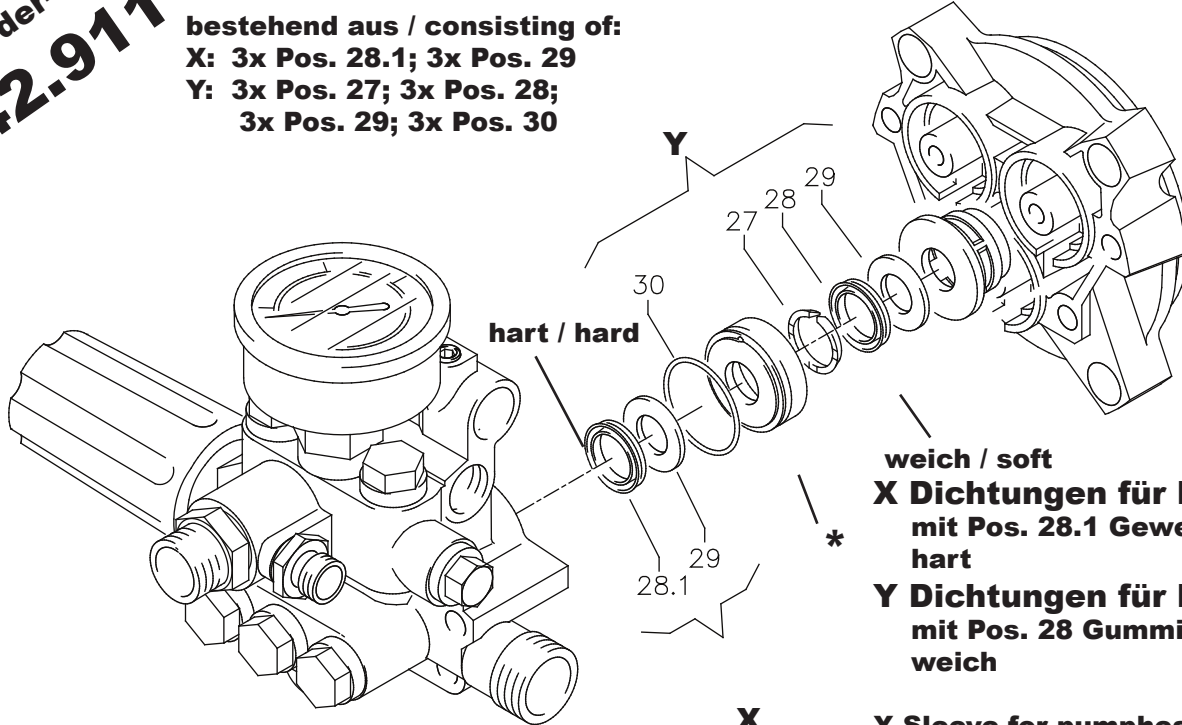

Best.-Nr.
Order-Nr.

42.911

Reparatursatz Manschetten AP $\varnothing 15$ ohne Messingteile

Sleeve repair kit AP $\varnothing 15$ without Brassparts

bestehend aus / consisting of:

X: 3x Pos. 28.1; 3x Pos. 29

Y: 3x Pos. 27; 3x Pos. 28;
3x Pos. 29; 3x Pos. 30

hart / hard

weich / soft

X Dichtungen für Pumpenkopf
mit Pos. 28.1 Gewebemanschette
hart

Y Dichtungen für Leckagering (*)
mit Pos. 28 Gummimanschette
weich

X

X Sleeve for pumphead
with Pos. 28.1 V-sleeve „textile“ hard

Y Sleeve for leakage ring (*)
with Pos. 28 V-sleeve „rubber“ soft

kränzle[®]

Original Ersatzteil - original spare part